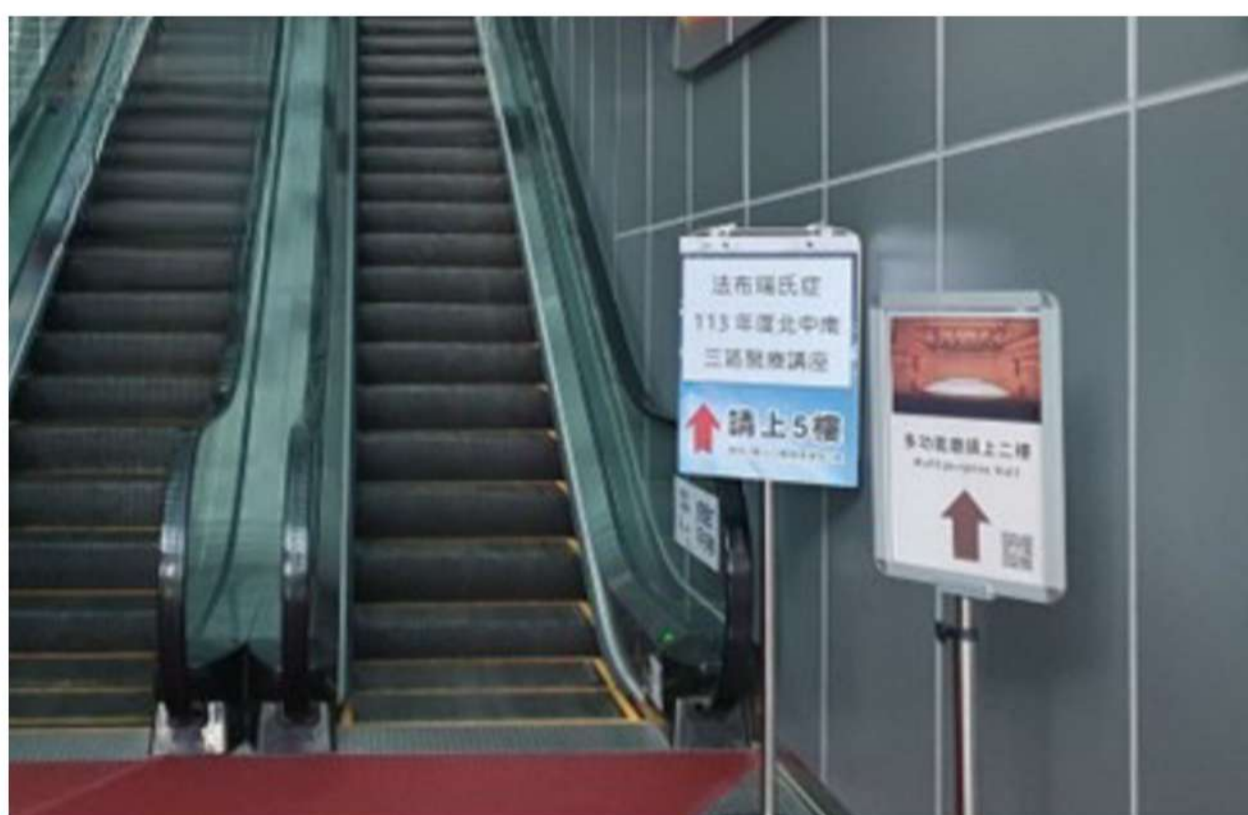

手扶梯動線

搭乘手扶梯請依指引至2樓