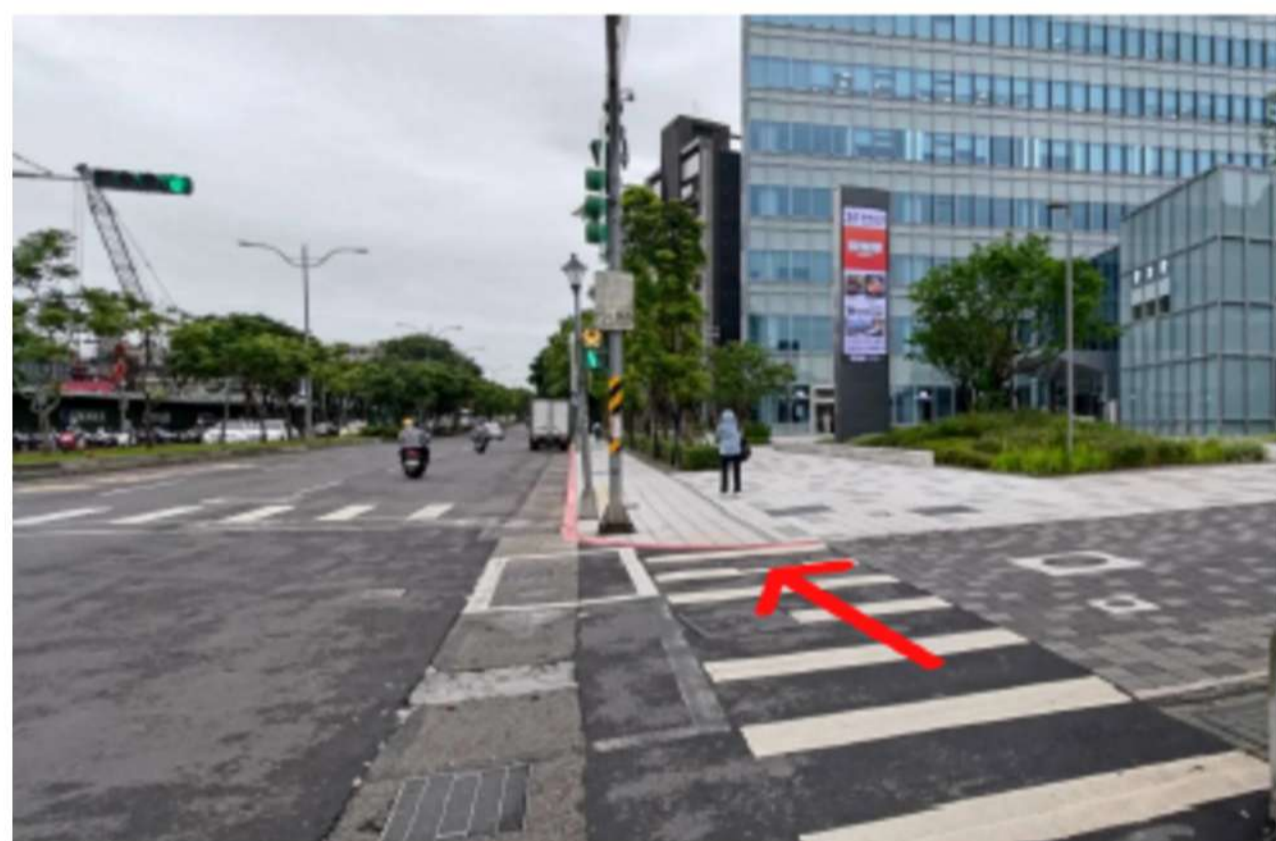

無障礙電梯動線

請由**2號**出口，搭乘電梯出站
出站後往**右手邊**直走

直走過斑馬線
目的地即在您的**右手邊**

請由**正門**進入大樓

搭乘無障礙電梯
進入大樓請**直走**

往**左轉**後再**左轉**

搭乘無障礙電梯至**2樓**