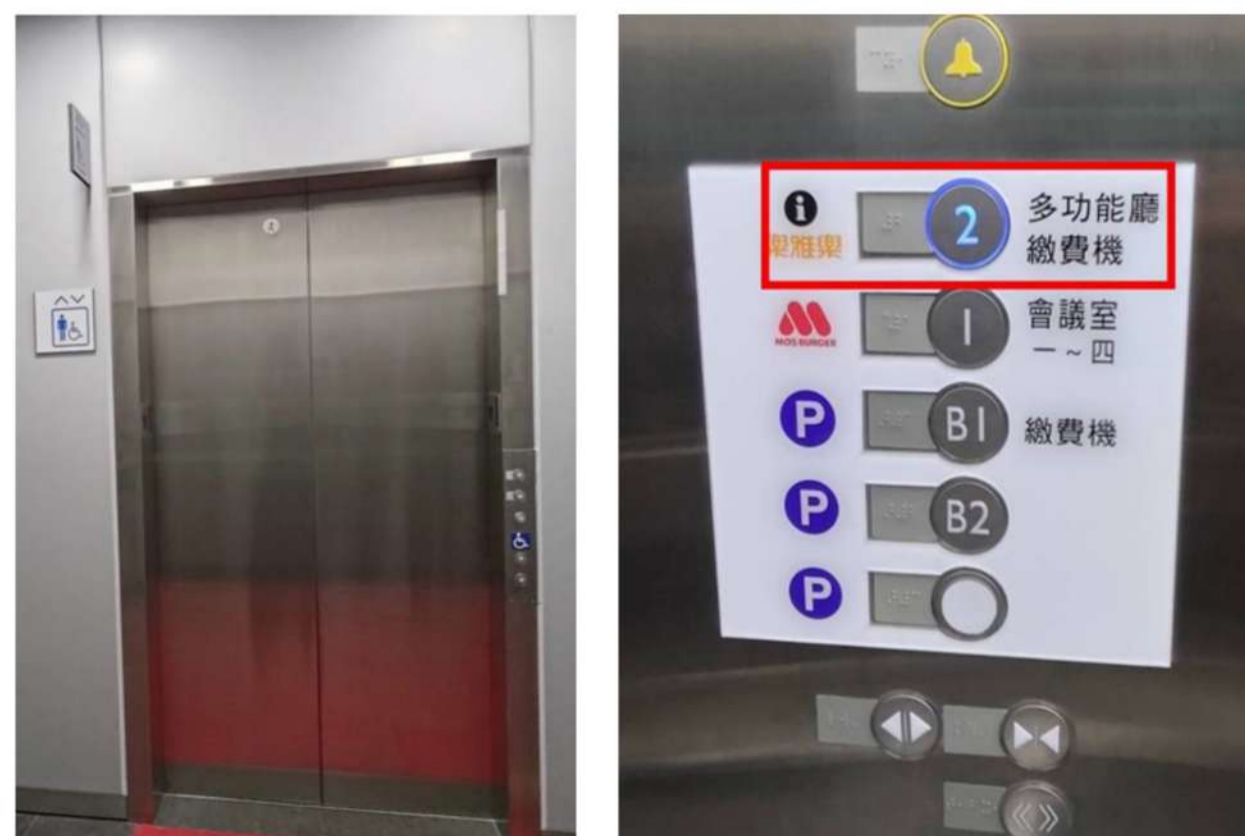

請由**2號**出口，搭乘電梯出站
出站後往**右手邊**直走

直走過斑馬線
目的地即在您的**右手邊**

請由**正門**進入大樓

搭乘無障礙電梯
進入大樓請**直走**

往**左轉**後再**左轉**

搭乘無障礙電梯至**2樓**

由服務台旁，無障礙閘門進入

請依指示牌至2-10樓電梯
轉乘至5樓